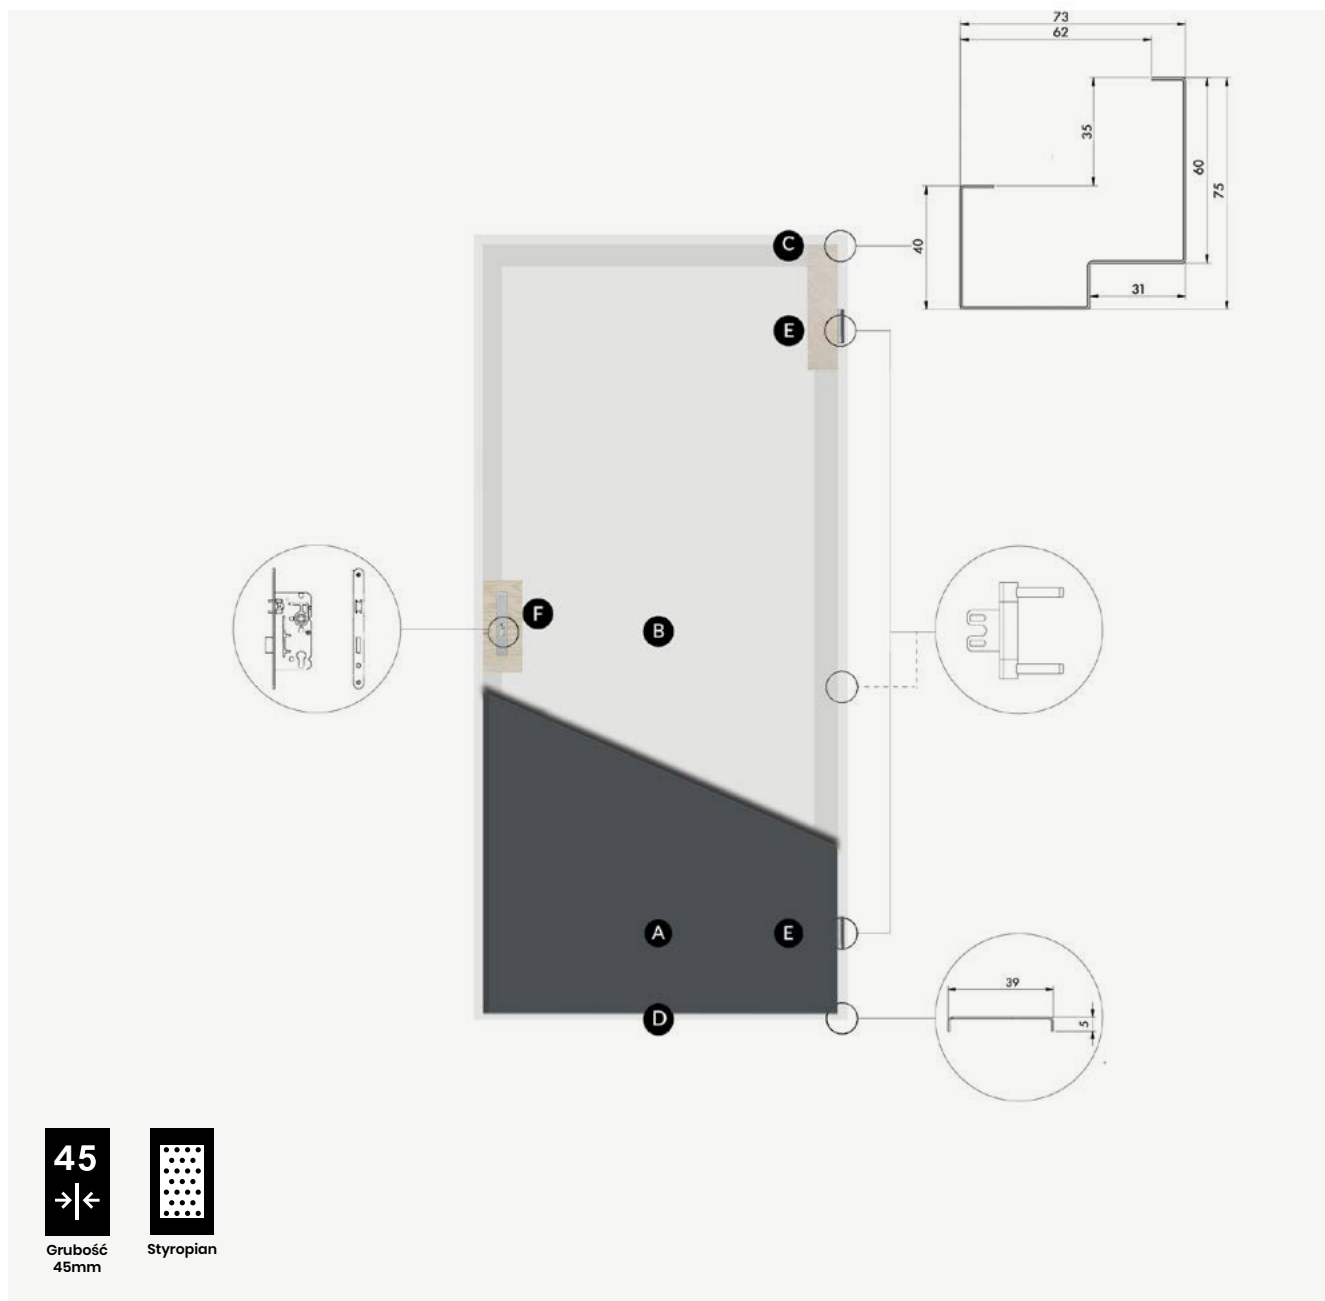

## przekrój Superior 55

- |   |  |
|---|--|
| <p><b>A</b> poszycie skrzydła wykonane z blachy stalowej zabezpieczonej antykorozyjnie pokrytej wysokiej jakości folią odporną na promieniowanie UV oraz czynniki atmosferyczne</p> <p><b>B</b> wypełnienie stanowi wstrzykiwana piana poliuretanowa PUR zapewniająca znacznie wyższe parametry izolacyjności termicznej niż polistyren spieniony</p> <p><b>C</b> ościeżnica termiczna Polstar-thermo to dwudzielna konstrukcja przedzielona wkładką z tworzywa sztucznego - zastrzeżony wzór użytkowy</p> <p><b>D</b> Próg termiczny Polstar-Thermo (wysokość progu 28,5 mm)</p> | <p><b>E</b> drzwi wyposażone są w trzy zawiasy 3D o średnicy 15 mm znacznie ułatwiające regulację i ich funkcjonalność</p> <p><b>F</b> skrzydło wyposażone jest w dwa zamki z trzema bolcami oraz trzy bolce antywyważeniowe</p> <p><b>G</b> konstrukcja skrzydła oparta jest o ramiak wykonany z wysokogatunkowej, wodoodpornej sklejki liściastej – zapewnia to znakomitą stabilność mechaniczną skrzydła w zmiennych warunkach atmosferycznych</p> <p><b>H</b> regulacja języka</p> |
|---|--|

## przekrój Superior 55 Eco

- |   |  |
|---|--|
| <p><b>A</b> poszycie skrzydła wykonane z blachy stalowej zabezpieczonej antykorozyjnie pokrytej wysokiej jakości folią odporną na promieniowanie UV oraz czynniki atmosferyczne</p> | <p><b>E</b> drzwi wyposażone są w trzy zawiasy trójdzielne</p>   |
| <p><b>B</b> drzwi wypełnione są płytą z polistyrenu spienionego charakteryzującego się bardzo dobrymi właściwościami izolacyjno – akustycznymi</p>                                  | <p><b>F</b> skrzydło wyposażone jest w dwa niezależne zamki z trzema bolcami oraz trzy bolce antywyważeniowe</p> |
| <p><b>C</b> ościeżnica standardowa</p>  | <p><b>G</b> wzmocnienie pod zawiasy</p>  |
| <p><b>D</b> próg standardowy (wysokość progu 28,5 mm)</p>   | <p><b>H</b> regulacja języka</p>   |