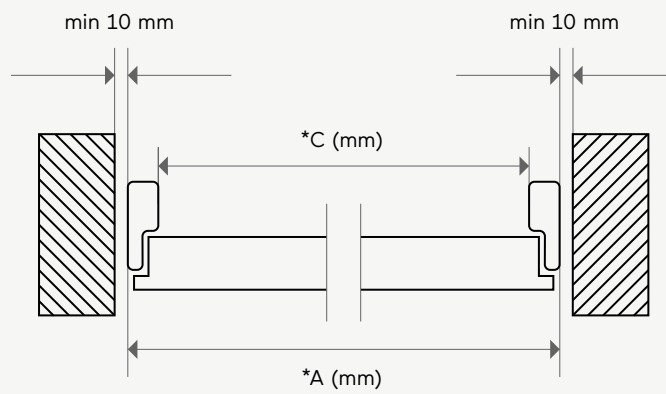

↓
przekrój poziomy