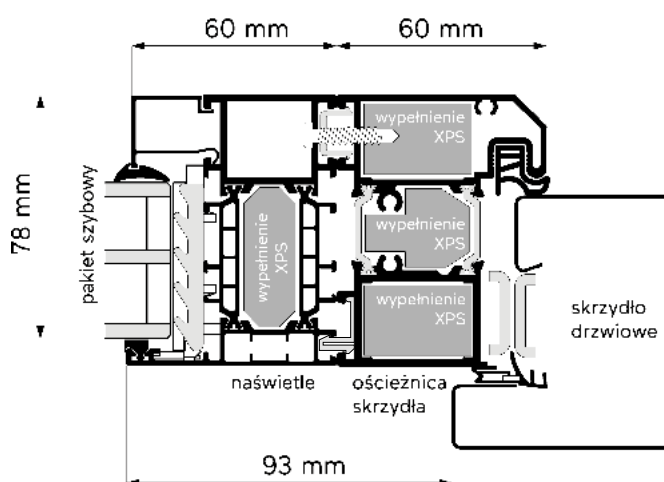

Złożenie drzwi Aluthermo 73 z naświetlem bocznym