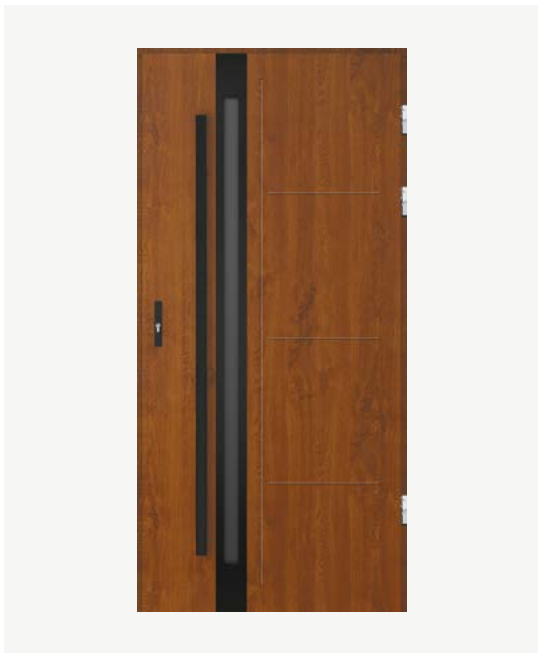

## Galileo inox/noir

Dostępne przeszklenia:

- lustro weneckie
- refleks grafit
- refleks brąz
- mleczna decormat
- przezierna

ⓘ Ograniczona wysokość skrótu

Jednoskrzydłowe

Superior Eco  
2719 zł

Fast Silentium