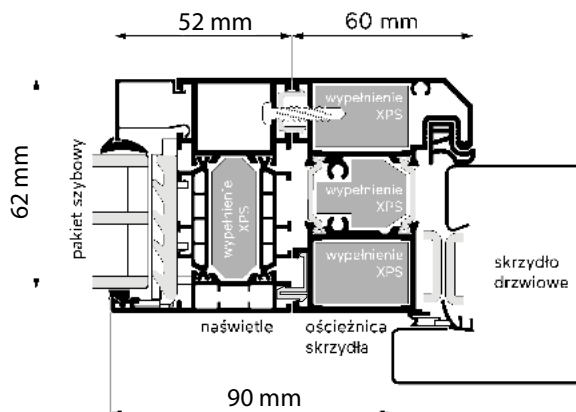

Ościeżnica Aluthermo 55