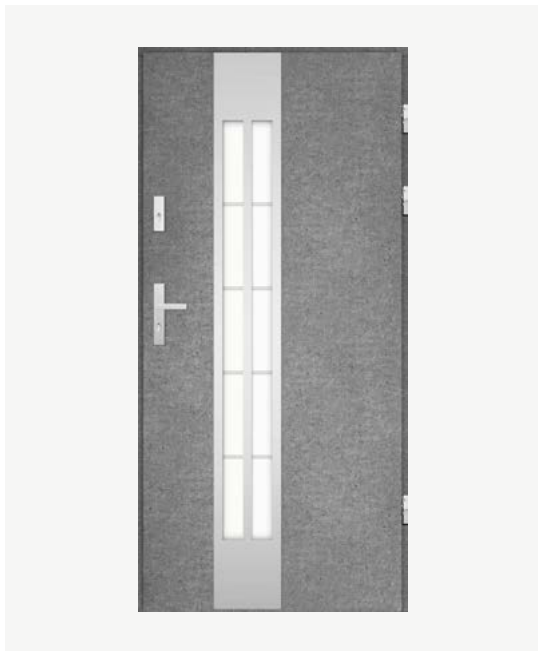

Cabral une inox/noir

Dostępne przeszklenia:
lustro weneckie
refleks grafit
refleks brąz
mleczna decormat
piaskowana z motywem
przezierna

Jednoskrzydłowe

Superior Eco
2769 zł

Fast Silentium
-

Comfort 73 ECO
-

Aluthermo 55
4169 zł

Superior 55
3069 zł

Comfort 73
3979 zł

Aluthermo 73
4829 zł

Dwuskrzydłowe

przeszkłone skrzydło czynne
4333 zł

przeszkłone oba skrzydła
-