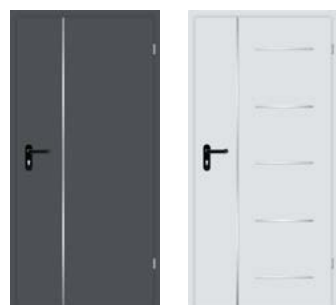

Kolory: biały RAL 9010, brązowy RAL 8017, antracyt RAL 7016

⌘komplet zawiera skrzydło, próg, zamontowaną ościeżnicę asymetryczną, klamkę plastikową, wkładkę